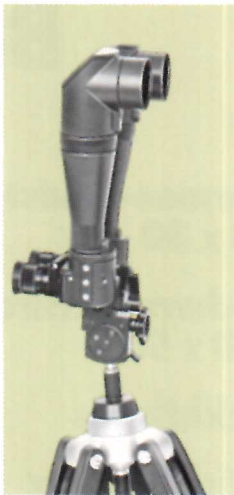

*Military binoculars
 8 x 30*
 Armee-
 Feldstecher 8 x 30

Reflex sight RV
 Reflexvisier RV

*Prism for pointing
 a weapon*
 Festlegeprisma

*Sighting telescope
 4 x 24*
 Zielfernrohr 4 x 24

*Periscopic
 binoculars 10 x 50*
 Scherenfernrohr
 10 x 50

Director
 Richtkreis

*Passive binoculars
 BN-MC*
 Binocolo BN-MC

*Passive monocular
 sight BZ-MC*
 Nachtzielgerät
 BZ-MC

*Military theodolite
 K1-S*
 Militär-Theodolit
 K1-S

*Angle-measuring
 system PERIGON*
 Winkelmessgerät
 PERIGON

PZB 200
 PZB 200

*Military theodolite
 DKM2-AA*
 Militär-Theodolit
 DKM2-AA

*Sighting
 attachment*
 Richtaufsatz

Sitometer