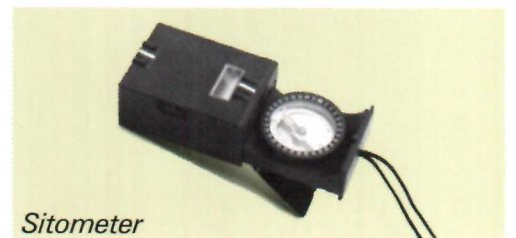

Director
 Richtkreis

*Passive binoculars
 BN-MC*
 Binocolo BN-MC

*Passive monocular
 sight BZ-MC*
 Nachtzielgerät
 BZ-MC

*Military theodolite
 K1-S*
 Militär-Theodolit
 K1-S

*Angle-measuring
 system PERIGON*
 Winkelmessgerät
 PERIGON

PZB 200
 PZB 200

*Military theodolite
 DKM2-AA*
 Militär-Theodolit
 DKM2-AA

*Sighting
 attachment*
 Richtaufsatz

Sitometer